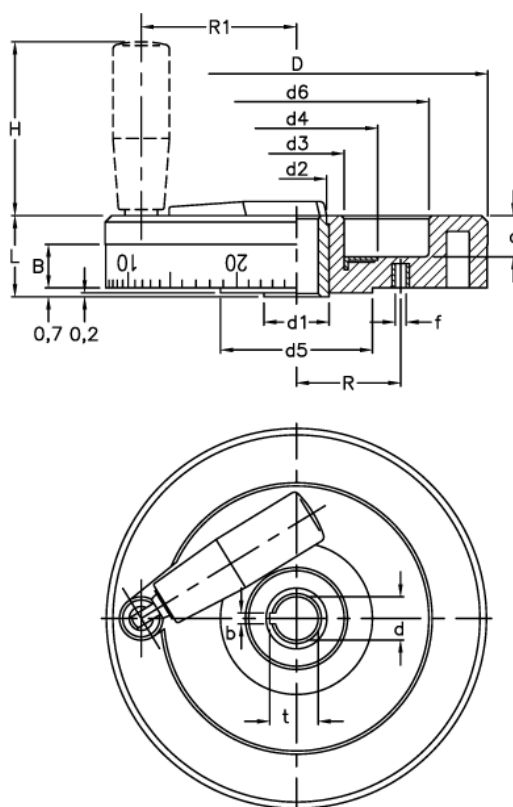

Varenummer: 2301071751
 Beskrivelse: E+G Håndhjul
 VDG.200+IR-A20+GS100/100

Mål

| | | | | |
|------|-------|------|-------|-----------------|
| B | = 20 | d5 | = 70 | t +0,2 0 = 22.3 |
| b H8 | = 5 | d6 | = 135 | |
| c | = 19 | d H7 | = 20 | |
| D | = 200 | f | = 5 | |
| d1 | = 36 | H | = 80 | |
| d2 | = 34 | L | = 34 | |
| d3 | = 55 | R | = 55 | |
| d4 | = 90 | R1 | = 75 | |